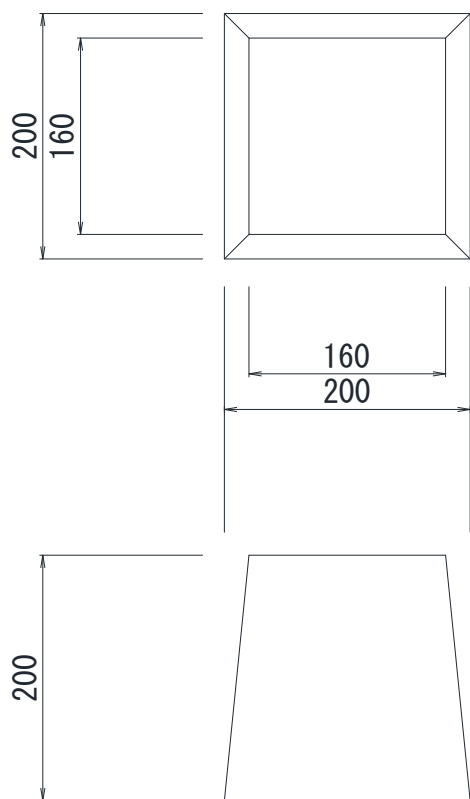

ホームタンク台

参考重量 (kg)

17

※ボルト付き