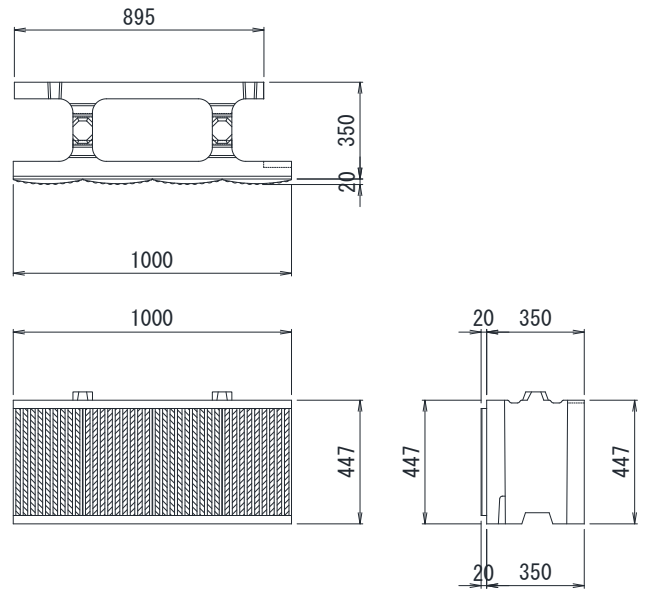

大型コンクリート積みブロック

サンガードII550型 同一面形状・同一面寸法

サンガードII350型

CO2排出量を低減するエコロジー工法

特 長

◇法勾配が1:0.3~1:1.5に対応し、大型製品(2.236個/m²)のため施工性に優れ、5分勾配施工においても製品の自立性が確保される為、施工が容易です。

◇ブロックが筒状になっている為、胴込部分が一体となり強固な壁体となります。

◇控部の合端により、裏型枠を必要としません。

主要部寸法(mm) 幅×高さ×控長	体積 (m ³ /個)	参考重量 (kg/個)	胴込コンクリート量 (m ³ /個)	壁体重量 (kg/m ²)
1,000×447×350	0.076	174	0.083	816

基本・水抜兼用型

■基本・水抜兼用型 規格諸元

主要部寸法(mm) 幅×高さ×控長	体積 (m ³ /個)	参考重量 (kg/個)	胴込コンクリート量 (m ³ /個)
1,000×447×350	0.073	167	0.086

1/2型

■1/2型 規格諸元

主要部寸法(mm) 幅×高さ×控長	体積 (m ³ /個)	参考重量 (kg/個)	胴込コンクリート量 (m ³ /個)
495×447×350	0.038	87	0.041

標準中詰図

製品を千鳥積みし、ブロック中空部に胴込コンクリートを充填します。

標準展開図

標準断面図

基礎工寸法

※基礎形状又は基礎材の有無等は、発注自治体の標準設計に習って下さい。

基礎ブロック (5分勾配控 350型)

2.0型

1.0型

■基礎ブロック規格諸元

名称	主要部寸法(mm) 幅×高さ×控長	体積 (m ³ /個)	参考重量 (kg/個)	胴込コンクリート量 (m ³ /個)
2.0型	2,000×260×450	0.102	234.6	0.069
1.0型	1,000×260×450	0.049	112.7	0.035