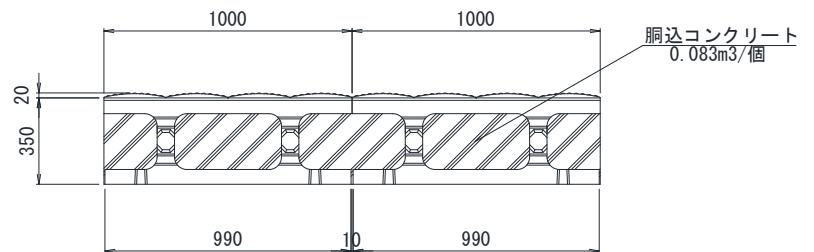

大型コンクリート積みブロック

サンガードII550型 同一面形状・同一面寸法

サンガードII350型

CO2排出量を低減するエコロジー工法

特 長

◇法勾配が1:0.3~1:1.5に対応し、大型製品(2.236個/m²)のため施工性に優れ、5分勾配施工においても製品の自立性が確保される為、施工が容易です。

◇ブロックが筒状になっている為、胴込部分が一体となり強固な壁体となります。

◇控部の合端により、裏型枠を必要としません。

主要部寸法(mm) 幅×高さ×控長	体積 (m ³ /個)	参考重量 (kg/個)	胴込コンクリート量 (m ³ /個)	壁体重量 (kg/m ²)
1,000×447×350	0.076	174	0.083	816

基本・水抜兼用型

■基本・水抜兼用型 規格諸元

主要部寸法(mm) 幅×高さ×控長	体積 (m ³ /個)	参考重量 (kg/個)	胴込コンクリート量 (m ³ /個)
1,000×447×350	0.073	167	0.086

1/2型

■1/2型 規格諸元

主要部寸法(mm) 幅×高さ×控長	体積 (m ³ /個)	参考重量 (kg/個)	胴込コンクリート量 (m ³ /個)
495×447×350	0.038	87	0.041

標準中詰図

製品を千鳥積みし、ブロック中空部に胴込コンクリートを充填します。

標準展開図

標準断面図

基礎工寸法

※基礎形状又は基礎材の有無等は、発注自治体の標準設計に習って下さい。

基礎ブロック (5分勾配控 350型)

2.0型

1.0型

■基礎ブロック規格諸元

名称	主要部寸法(mm) 幅×高さ×控長	体積 (m ³ /個)	参考重量 (kg/個)	胴込コンクリート量 (m ³ /個)
2.0型	2,000×260×450	0.102	234.6	0.069
1.0型	1,000×260×450	0.049	112.7	0.035