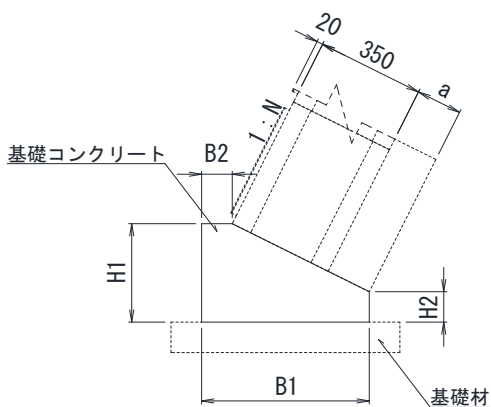

主要部寸法(mm) 幅×高さ×控長	体積 (m ³ /個)	参考重量 (kg/個)	胴込コンクリート量 (m ³ /個)	壁体重量 (kg/m ²)
1,000×447×350	0.076	174	0.083	816

基本・水抜兼用型

■基本・水抜兼用型 規格諸元

主要部寸法(mm) 幅×高さ×控長	体積 (m ³ /個)	参考重量 (kg/個)	胴込コンクリート量 (m ³ /個)
1,000×447×350	0.073	167	0.086

1/2型

■1/2型 規格諸元

主要部寸法(mm) 幅×高さ×控長	体積 (m ³ /個)	参考重量 (kg/個)	胴込コンクリート量 (m ³ /個)
495×447×350	0.038	87	0.041

標準中詰図

製品を千鳥積みし、ブロック中空部に胴込コンクリートを充填します。

標準展開図

標準断面図

基礎工寸法

■基礎工寸法・材料表

勾配	裏込コンクリート厚さ a(mm)	寸法(mm)				材料表(1m 当たり)	
		B1	B2	H1	H2	コンクリート(m ³)	型枠(m ²)
1:0.3	0	435	100	201	100	0.071	0.301
	100	531	100	229	100	0.094	0.329
	150	579	100	244	100	0.107	0.344
1:0.4	0	425	100	230	100	0.077	0.330
	100	518	100	267	100	0.103	0.367
	150	564	100	286	100	0.118	0.386
1:0.5	0	413	100	257	100	0.082	0.357
	100	503	100	301	100	0.111	0.401
	150	547	100	324	100	0.127	0.424

※基礎形状又は基礎材の有無等は、発注自治体の標準設計に習って下さい。

基礎ブロック (5分勾配控 350型)

2.0型

1.0型

■基礎ブロック規格諸元

名称	主要部寸法(mm) 幅×高さ×控長	体積 (m ³ /個)	参考重量 (kg/個)	胴込コンクリート量 (m ³ /個)
2.0型	2,000×260×450	0.102	234.6	0.069
1.0型	1,000×260×450	0.049	112.7	0.035