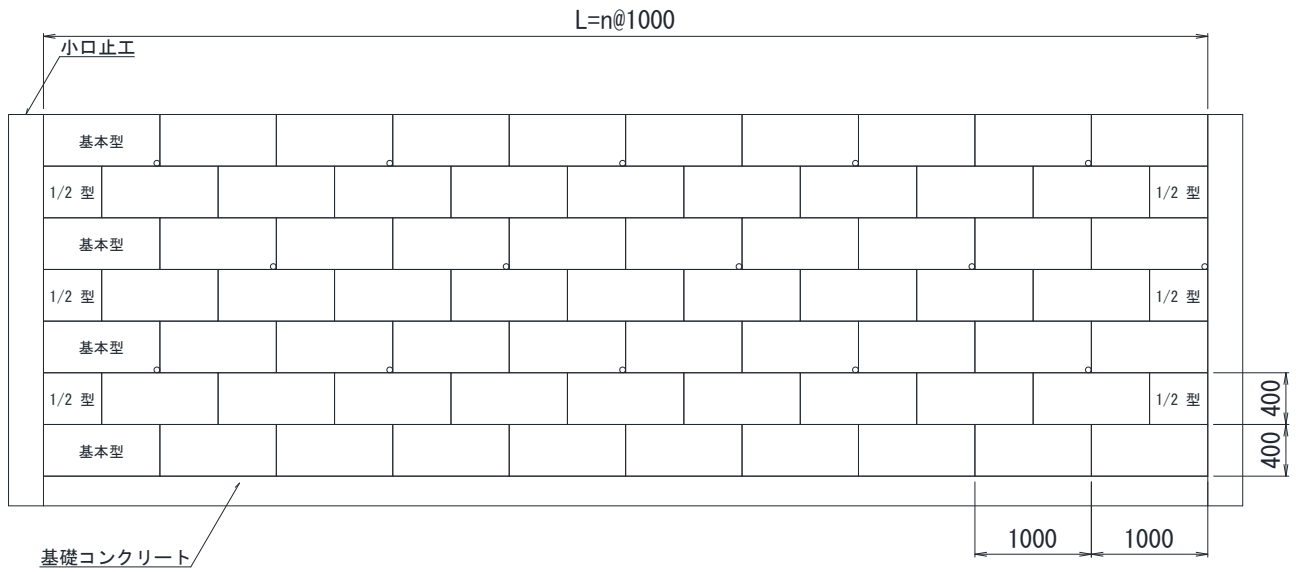

大型コンクリート積みブロック

サンガードII550型 同一面形状・同一面寸法

サンガードII350型

CO2排出量を低減するエコロジー工法

特 長

◇法勾配が1:0.3~1:1.5に対応し、大型製品(2.236個/m²)のため施工性に優れ、5分勾配施工においても製品の自立性が確保される為、施工が容易です。

◇ブロックが筒状になっている為、胴込部分が一体となり強固な壁体となります。

◇控部の合端により、裏型枠を必要としません。

1/2型

■1/2型 規格諸元

主要部寸法(mm) 幅×高さ×控長	体積 (m ³ /個)	参考重量 (kg/個)	胴込コンクリート量 (m ³ /個)
495×447×350	0.038	87	0.041

標準中詰図

製品を千鳥積みし、ブロック中空部に胴込コンクリートを充填します。

標準展開図

標準断面図

基礎工寸法

※基礎形状又は基礎材の有無等は、発注自治体の標準設計に習って下さい。

基礎ブロック (5分勾配控 350型)

2.0型

1.0型

■基礎ブロック規格諸元

名称	主要部寸法(mm) 幅×高さ×控長	体積 (m ³ /個)	参考重量 (kg/個)	胴込コンクリート量 (m ³ /個)
2.0型	2,000×260×450	0.102	234.6	0.069
1.0型	1,000×260×450	0.049	112.7	0.035