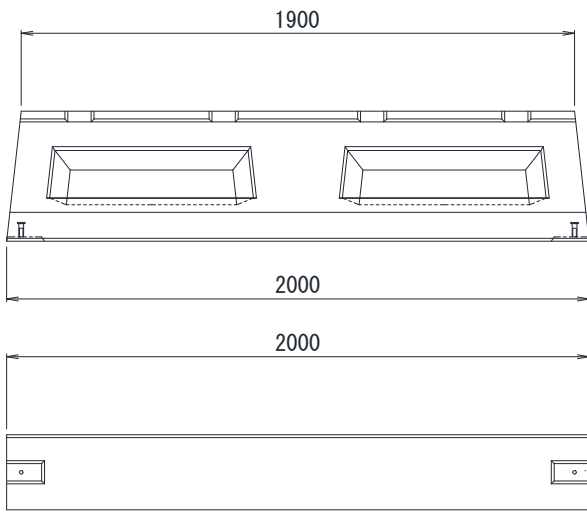

基礎ブロック (5分勾配控 350型)

2.0型