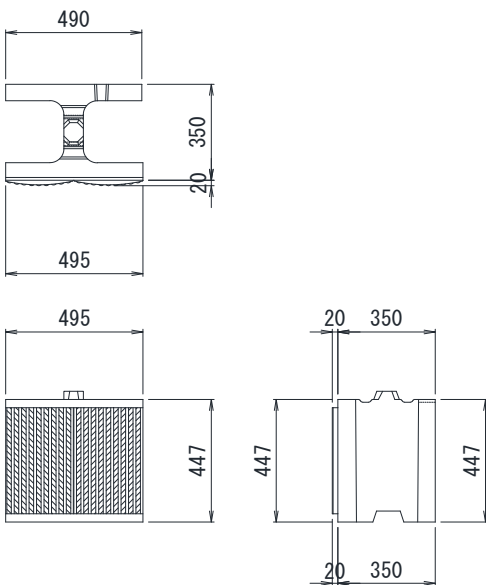

大型コンクリート積みブロック

サンガードII550型 同一面形状・同一面寸法

サンガードII350型

CO2排出量を低減するエコロジー工法

特 長

◇法勾配が1:0.3~1:1.5に対応し、大型製品(2.236個/m²)のため施工性に優れ、5分勾配施工においても製品の自立性が確保される為、施工が容易です。

◇ブロックが筒状になっている為、胴込部分が一体となり強固な壁体となります。

◇控部の合端により、裏型枠を必要としません。

主要部寸法(mm) 幅×高さ×控長	体積 (m ³ /個)	参考重量 (kg/個)	胴込コンクリート量 (m ³ /個)	壁体重量 (kg/m ²)
1,000×447×350	0.076	174	0.083	816

基本・水抜兼用型

■基本・水抜兼用型 規格諸元

主要部寸法(mm) 幅×高さ×控長	体積 (m ³ /個)	参考重量 (kg/個)	胴込コンクリート量 (m ³ /個)
1,000×447×350	0.073	167	0.086

1/2型

■1/2型 規格諸元

主要部寸法(mm) 幅×高さ×控長	体積 (m ³ /個)	参考重量 (kg/個)	胴込コンクリート量 (m ³ /個)
495×447×350	0.038	87	0.041

標準中詰図

製品を千鳥積みし、ブロック中空部に胴込コンクリートを充填します。

標準展開図

標準断面図

基礎工寸法

※基礎形状又は基礎材の有無等は、発注自治体の標準設計に習って下さい。

基礎ブロック (5分勾配控 350型)

2.0型

1.0型

■基礎ブロック規格諸元

名称	主要部寸法(mm) 幅×高さ×控長	体積 (m ³ /個)	参考重量 (kg/個)	胴込コンクリート量 (m ³ /個)
2.0型	2,000×260×450	0.102	234.6	0.069
1.0型	1,000×260×450	0.049	112.7	0.035