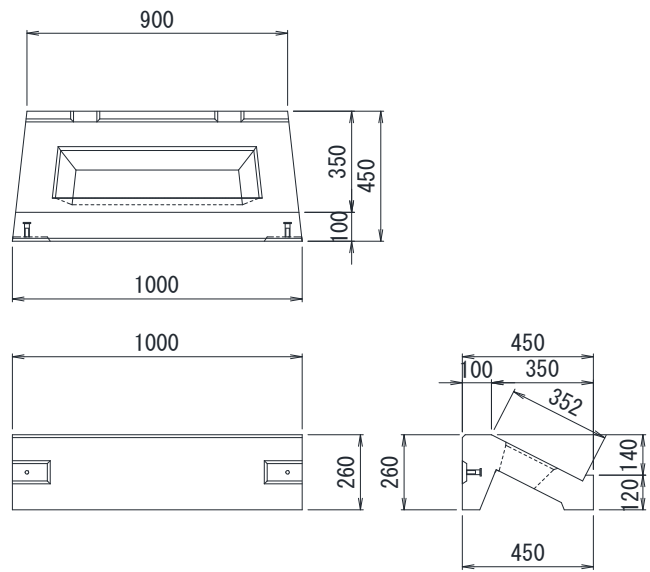

1/2型

■1/2型 規格諸元

主要部寸法(mm) 幅×高さ×控長	体積 (m ³ /個)	参考重量 (kg/個)	胴込コンクリート量 (m ³ /個)
495×447×350	0.038	87	0.041

標準中詰図

製品を千鳥積みし、ブロック中空部に胴込コンクリートを充填します。

標準展開図

標準断面図

基礎工寸法

■基礎工寸法・材料表

勾配	裏込コンクリート厚さ a(mm)	寸法(mm)				材料表(1m 当たり)	
		B1	B2	H1	H2	コンクリート(m ³)	型枠(m ²)
1:0.3	0	435	100	201	100	0.071	0.301
	100	531	100	229	100	0.094	0.329
	150	579	100	244	100	0.107	0.344
1:0.4	0	425	100	230	100	0.077	0.330
	100	518	100	267	100	0.103	0.367
	150	564	100	286	100	0.118	0.386
1:0.5	0	413	100	257	100	0.082	0.357
	100	503	100	301	100	0.111	0.401
	150	547	100	324	100	0.127	0.424

※基礎形状又は基礎材の有無等は、発注自治体の標準設計に習って下さい。

基礎ブロック (5分勾配控 350型)

2.0型

1.0型

■基礎ブロック規格諸元

名称	主要部寸法(mm) 幅×高さ×控長	体積 (m ³ /個)	参考重量 (kg/個)	胴込コンクリート量 (m ³ /個)
2.0型	2,000×260×450	0.102	234.6	0.069
1.0型	1,000×260×450	0.049	112.7	0.035