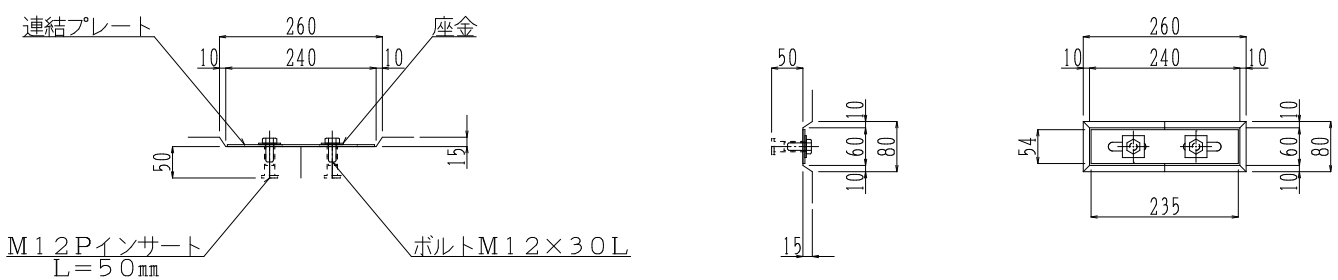

基礎ブロック連結部詳細図