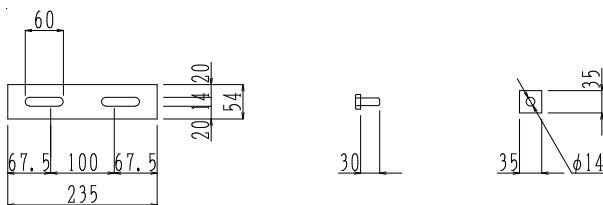

基礎ブロック用連結金具