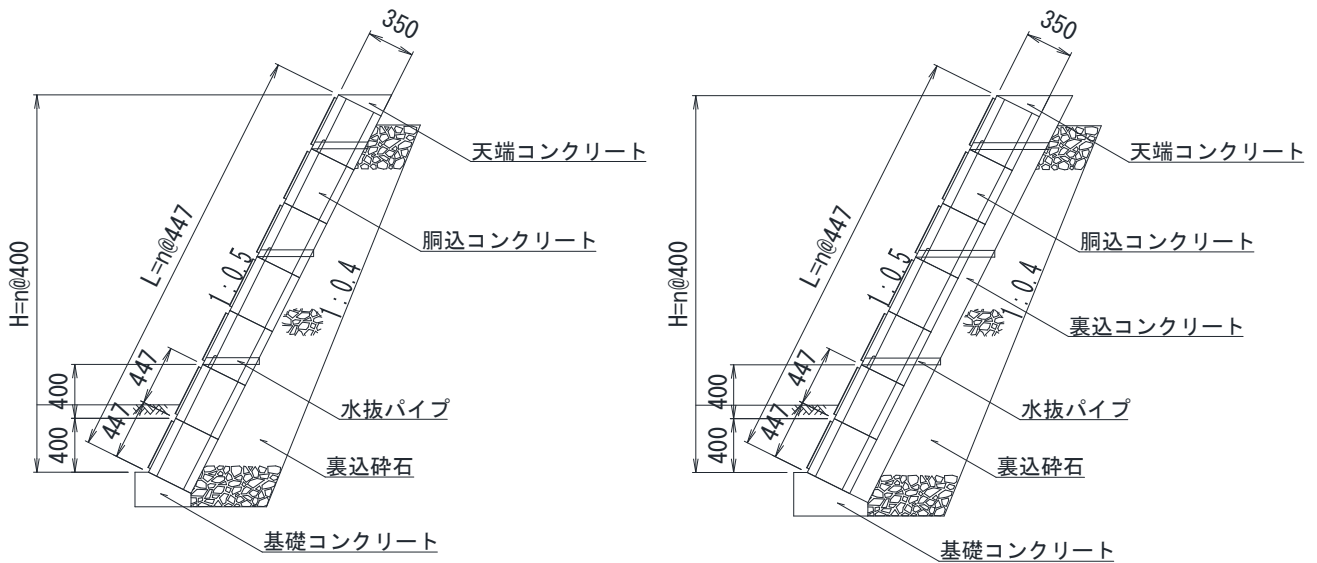

大型コンクリート積みブロック

サンガードII550型 同一面形状・同一面寸法

サンガードII350型

CO2排出量を低減するエコロジー工法

特 長

◇法勾配が1:0.3~1:1.5に対応し、大型製品(2.236個/m²)のため施工性に優れ、5分勾配施工においても製品の自立性が確保される為、施工が容易です。

◇ブロックが筒状になっている為、胴込部分が一体となり強固な壁体となります。

◇控部の合端により、裏型枠を必要としません。

1/2型

■1/2型 規格諸元

主要部寸法(mm) 幅×高さ×控長	体積 (m ³ /個)	参考重量 (kg/個)	胴込コンクリート量 (m ³ /個)
495×447×350	0.038	87	0.041

標準中詰図

製品を千鳥積みし、ブロック中空部に胴込コンクリートを充填します。

標準展開図

標準断面図

基礎工寸法

■基礎工寸法・材料表

勾配	裏込コンクリート厚さ a(mm)	寸法(mm)				材料表(1m 当たり)	
		B1	B2	H1	H2	コンクリート(m ³)	型枠(m ²)
1:0.3	0	435	100	201	100	0.071	0.301
	100	531	100	229	100	0.094	0.329
	150	579	100	244	100	0.107	0.344
1:0.4	0	425	100	230	100	0.077	0.330
	100	518	100	267	100	0.103	0.367
	150	564	100	286	100	0.118	0.386
1:0.5	0	413	100	257	100	0.082	0.357
	100	503	100	301	100	0.111	0.401
	150	547	100	324	100	0.127	0.424

※基礎形状又は基礎材の有無等は、発注自治体の標準設計に習って下さい。

基礎ブロック (5分勾配控 350型)

2.0型

1.0型

■基礎ブロック規格諸元

名称	主要部寸法(mm) 幅×高さ×控長	体積 (m ³ /個)	参考重量 (kg/個)	胴込コンクリート量 (m ³ /個)
2.0型	2,000×260×450	0.102	234.6	0.069
1.0型	1,000×260×450	0.049	112.7	0.035