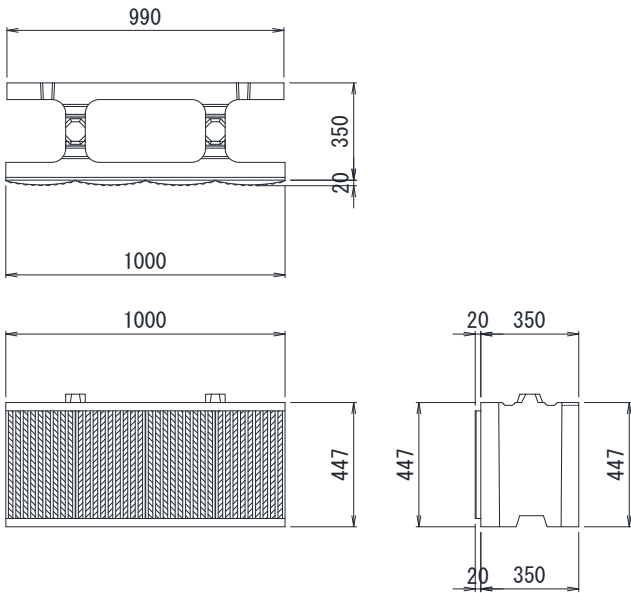

サンガードII 350型

基本型